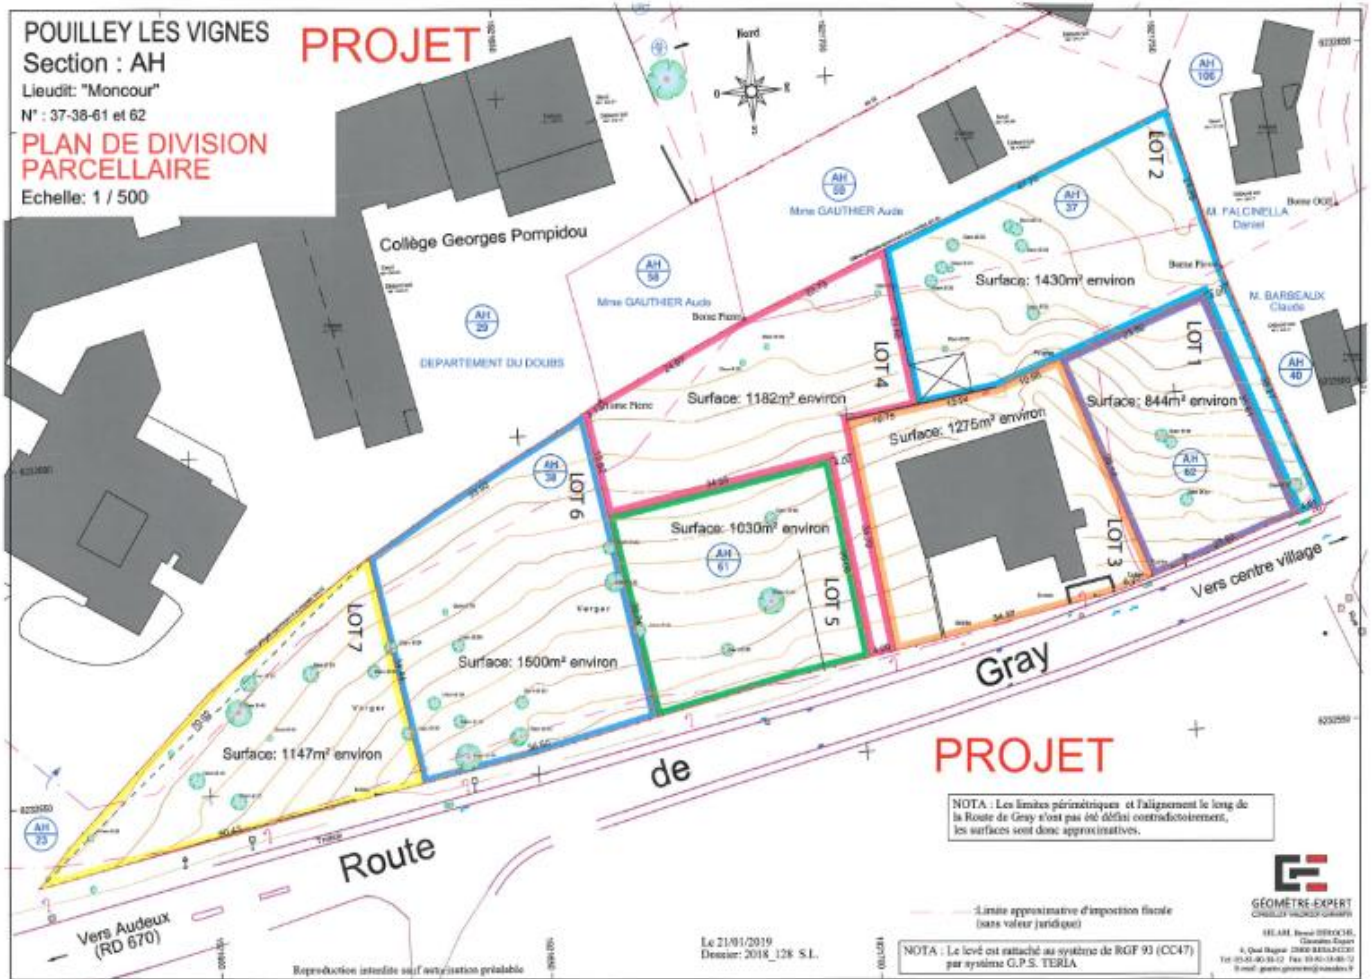

RUE DE GRAY 25115 POUILLEY LES VIGNES

TERRAINS À BÂTIR, PARCELLES VIABILISÉES

POUILLEY LES VIGNES

**34 RUE DE GRAY
POUILLEY LES VIGNES**

Nouveau ! Aux portes de Besançon

Aux portes de BESANCON, terrains à bâtir libre choix du constructeur, vendu viabilisé et borné

LE PROJET

A 8 km au Nord-Ouest de Besançon , le projet composé de 7 lots individuels, est proche de tous les équipements publics : restaurant, pharmacie, écoles maternelle, primaire et collège.

Les lycées se situent à Besançon avec mise à disposition des transports en commun de bus GINKO.

L'accès à la voie rapide est à seulement 5 min.

En moins de 10 minutes vous êtes à Besançon et ses zones commerciales.

Les terrains à bâtir sont libres du choix du constructeurs et entièrement viabilisés.

SURFACES ET PRIX

LOT 1	844 M ²	98 000 €
LOT 2	1 430 M ²	130 000 €
LOT 3 AVEC MAISON	1 275 M ²	170 000 €
LOT 4	1 182 M ²	110 000 €
LOT 5	1 030 M²	98 000 € réservé
LOT 6	1 500 M ²	140 000 €
LOT 7	1 147 M ²	140 000 €